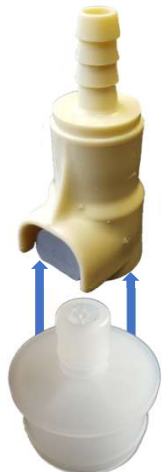

Zubehör

für 31mm Öffnung (metrisch)

Kombination Jolly Adapter & Kupplung

**CMB-Kupplung
4,4mm Nippel**
Art.Nr. co8212

**CMB-Kupplung
7mm Nippel**
Art.Nr. co8211

**Jolly-Adapter
O-Ring Silikon**
Art.Nr. co8135

**Jolly-Adapter
O-Ring EPDM**
Art.Nr. co8140

**Jolly-Adapter
O-Ring FKM**
Art.Nr. co8241

**Jolly-Adapter
O-Ring EPDM**
Art.Nr. co8138

**Jolly-Adapter
O-Ring EPDM**
Art.Nr. co8141

**Jolly-Adapter
Schlauch 400mm
O-Ring EPDM**
Art.Nr. co8244

Kombination Easy Connect & Kupplung

**Easy Connect
O-Ring EPDM**
Art.Nr. co8248

**CPC-Kupplung
Nippel 9,5mm**
Art.Nr. co8258

**CPC-Kupplung
Nippel ¾"/19,1mm**
Art.Nr. co8274

**CPC
Snap in
co8171**

**CPC-Kupplung
„puncture seal“
auf Anfrage**

**Verschluss mit
Nippel 4mm**
Art.Nr. co8260

**Verschluss mit
Nippel 3,2mm**
Art.Nr. co8264

DEETBWSalesGermany@berryglobal.com

+49 72 43 58 66 0 www.berryglobal.com

Berry Specialities BMS, Promens Packaging GmbH, Hertzstr. 22, 76275 Ettlingen, Germany